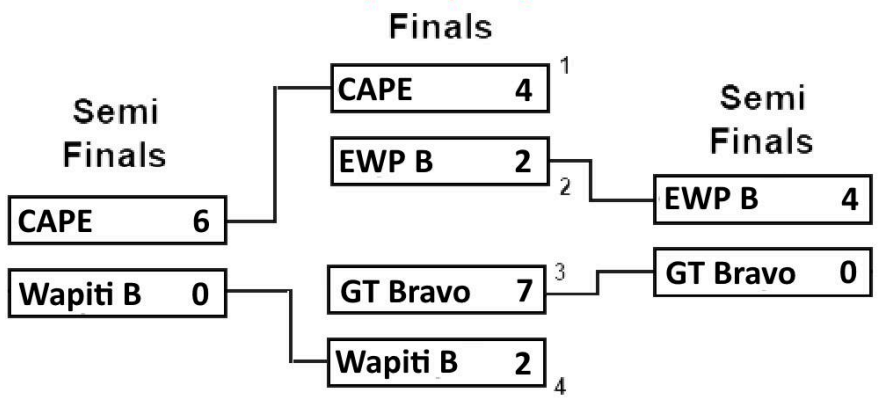

	<u>Ranking</u>	<u>GP</u>	<u>Wins</u>	<u>Draws</u>	<u>Losses</u>	<u>GF</u>	<u>GA</u>	<u>CAN Ranking</u>
1	EWP GWB	7	7	0	0	52	6	1 <sup>st</sup> Club A
2	PC Sharks	7	5	0	2	22	14	2 <sup>nd</sup> Club A
3	Wapiti A	8	5	0	3	36	23	3 <sup>rd</sup> Club A
4	GT Alpha	8	2	1	5	18	34	4 <sup>th</sup> Club A
5	EWP Ninjas	7	2	1	4	24	26	5 <sup>th</sup> Club A
6	PC BlueSharks	7	0	0	7	3	52	6 <sup>th</sup> Club A
7	CAPE	7	6	1	0	35	9	1 <sup>st</sup> Club B
8	EWP B	7	4	2	1	22	9	2 <sup>nd</sup> Club B
9	GT Bravo	7	4	2	1	26	13	3 <sup>rd</sup> Club B
10	Wapiti B	7	1	2	4	16	28	4 <sup>th</sup> Club B
11	Sudbury Flurries	7	2	1	4	14	23	5 <sup>th</sup> Club B
12	PC Tiburons	7	2	2	3	14	21	6 <sup>th</sup> Club B
13	CEEVV	7	3	0	4	16	24	7 <sup>th</sup> Club B
14	Ottawa KPC	7	1	0	6	8	24	8 <sup>th</sup> Club B

### Final ranking and stats for Women

	<u>Ranking</u>	<u>GP</u>	<u>Wins</u>	<u>Draws</u>	<u>Losses</u>	<u>GF</u>	<u>GA</u>
1	EWP ICE	6	6	0	0	40	6
2	GT Women	6	3	0	3	28	20
3	USA Women	6	4	0	2	22	23
4	Can U21 W	7	2	0	5	14	32
5	PC Chicks	5	0	0	5	8	31

### Final ranking and stats for Open

	<u>Ranking</u>	<u>GP</u>	<u>Wins</u>	<u>Draws</u>	<u>Losses</u>	<u>GF</u>	<u>GA</u>
1	Black Mambas	7	6	0	1	32	9
2	Gold Cobras	7	5	1	1	27	11
3	Mixed Nuts	7	3	2	2	29	15
4	Aquabats	7	2	1	4	26	17
5	U Men 2	6	2	0	4	10	44
6	U Men 1	6	0	0	6	10	38

## Top 4 playoffs