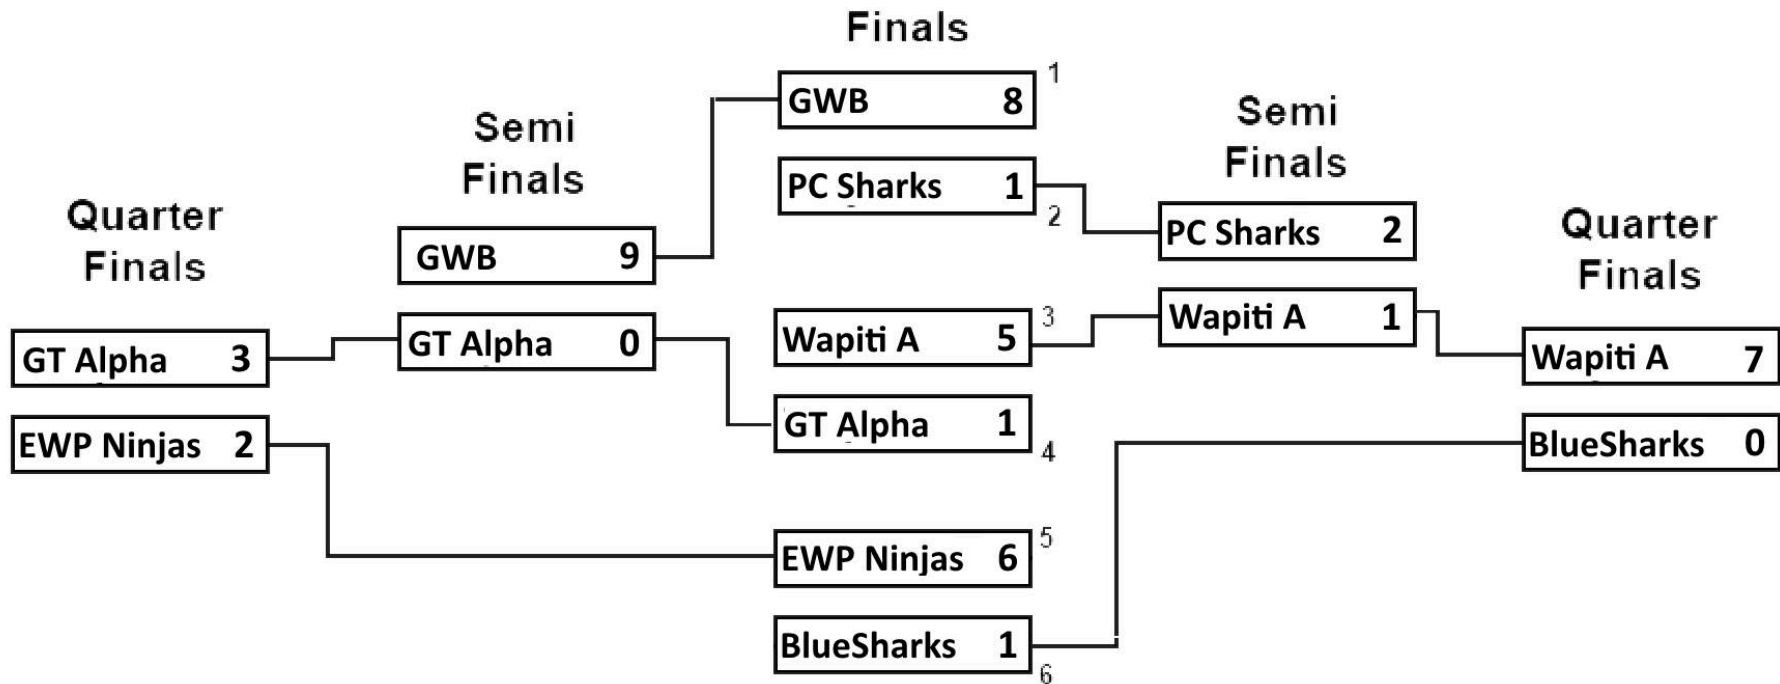

Final ranking and stats for Women

	<u>Ranking</u>	<u>GP</u>	<u>Wins</u>	<u>Draws</u>	<u>Losses</u>	<u>GF</u>	<u>GA</u>
1	EWP ICE	6	6	0	0	40	6
2	GT Women	6	3	0	3	28	20
3	USA Women	6	4	0	2	22	23
4	Can U21 W	7	2	0	5	14	32
5	PC Chicks	5	0	0	5	8	31

Final ranking and stats for Open

	<u>Ranking</u>	<u>GP</u>	<u>Wins</u>	<u>Draws</u>	<u>Losses</u>	<u>GF</u>	<u>GA</u>
1	Black Mambas	7	6	0	1	32	9
2	Gold Cobras	7	5	1	1	27	11
3	Mixed Nuts	7	3	2	2	29	15
4	Aquabats	7	2	1	4	26	17
5	U Men 2	6	2	0	4	10	44
6	U Men 1	6	0	0	6	10	38